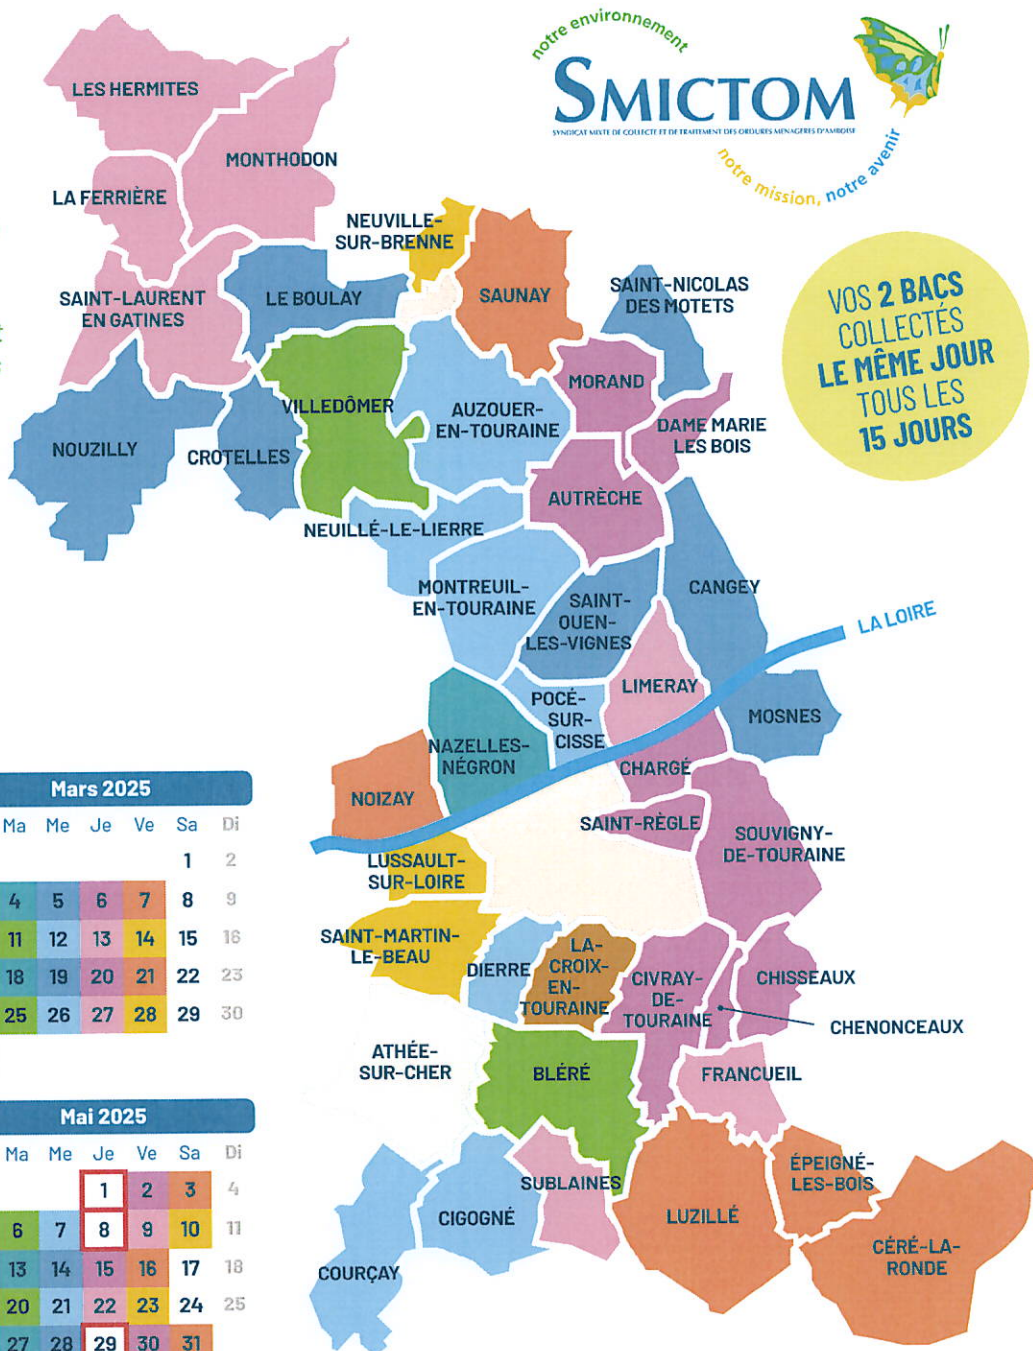

2025

Je trouve la couleur et le jour de collecte de ma commune

hors villes d'Amboise, Château-Renault et gros producteurs (habitats collectifs et professionnels)

notre environnement

SMICTOM

notre mission, notre avenir

VOS 2 BACS COLLECTÉS LE MÊME JOUR TOUS LES 15 JOURS

Janvier 2025

	Lu	Ma	Me	Je	Ve	Sa	Di
1			1	2	3	4	5
2	6	7	8	9	10	11	12
3	13	14	15	16	17	18	19
4	20	21	22	23	24	25	26
5	27	28	29	30	31		

Février 2025

	Lu	Ma	Me	Je	Ve	Sa	Di
5						1	2
6	3	4	5	6	7	8	9
7	10	11	12	13	14	15	16
8	17	18	19	20	21	22	23
9	24	25	26	27	28		

Mars 2025

	Lu	Ma	Me	Je	Ve	Sa	Di
9						1	2
10	3	4	5	6	7	8	9
11	10	11	12	13	14	15	16
12	17	18	19	20	21	22	23
13	24	25	26	27	28	29	30
14	31						

Avril 2025

	Lu	Ma	Me	Je	Ve	Sa	Di
14		1	2	3	4	5	6
15	7	8	9	10	11	12	13
16	14	15	16	17	18	19	20
17	21	22	23	24	25	26	27
18	28	29	30				

Mai 2025

	Lu	Ma	Me	Je	Ve	Sa	Di
18				1	2	3	4
19	5	6	7	8	9	10	11
20	12	13	14	15	16	17	18
21	19	20	21	22	23	24	25
22	26	27	28	29	30	31	

Juin 2025

	Lu	Ma	Me	Je	Ve	Sa	Di
22						1	
23	2	3	4	5	6	7	8
24	9	10	11	12	13	14	15
25	16	17	18	19	20	21	22
26	23	24	25	26	27	28	29
27	30						

Juillet 2025

	Lu	Ma	Me	Je	Ve	Sa	Di
27		1	2	3	4	5	6
28	7	8	9	10	11	12	13
29	14	15	16	17	18	19	20
30	21	22	23	24	25	26	27
31	28	29	30	31			

Août 2025

	Lu	Ma	Me	Je	Ve	Sa	Di
31					1	2	3
32	4	5	6	7	8	9	10
33	11	12	13	14	15	16	17
34	18	19	20	21	22	23	24
35	25	26	27	28	29	30	31

Septembre 2025

	Lu	Ma	Me	Je	Ve	Sa	Di
36	1	2	3	4	5	6	7
37	8	9	10	11	12	13	14
38	15	16	17	18	19	20	21
39	22	23	24	25	26	27	28
40	29	30					

Octobre 2025

	Lu	Ma	Me	Je	Ve	Sa	Di
40		1	2	3	4	5	
41	6	7	8	9	10	11	12
42	13	14	15	16	17	18	19
43	20	21	22	23	24	25	26
44	27	28	29	30	31		

Novembre 2025

	Lu	Ma	Me	Je	Ve	Sa	Di
44						1	2
45	3	4	5	6	7	8	9
46	10	11	12	13	14	15	16
47	17	18	19	20	21	22	23
48	24	25	26	27	28	29	30

Décembre 2025

	Lu	Ma	Me	Je	Ve	Sa	Di
49	1	2	3	4	5	6	7
50	8	9	10	11	12	13	14
51	15	16	17	18	19	20	21
52	22	23	24	25	26	27	28
1	29	30	31				

Chaque geste compte !
Voir votre
Mémo Tri au verso.

Jour férié : à partir d'un jour férié, toutes les collectes suivantes sont décalées au lendemain jusqu'au samedi inclus.