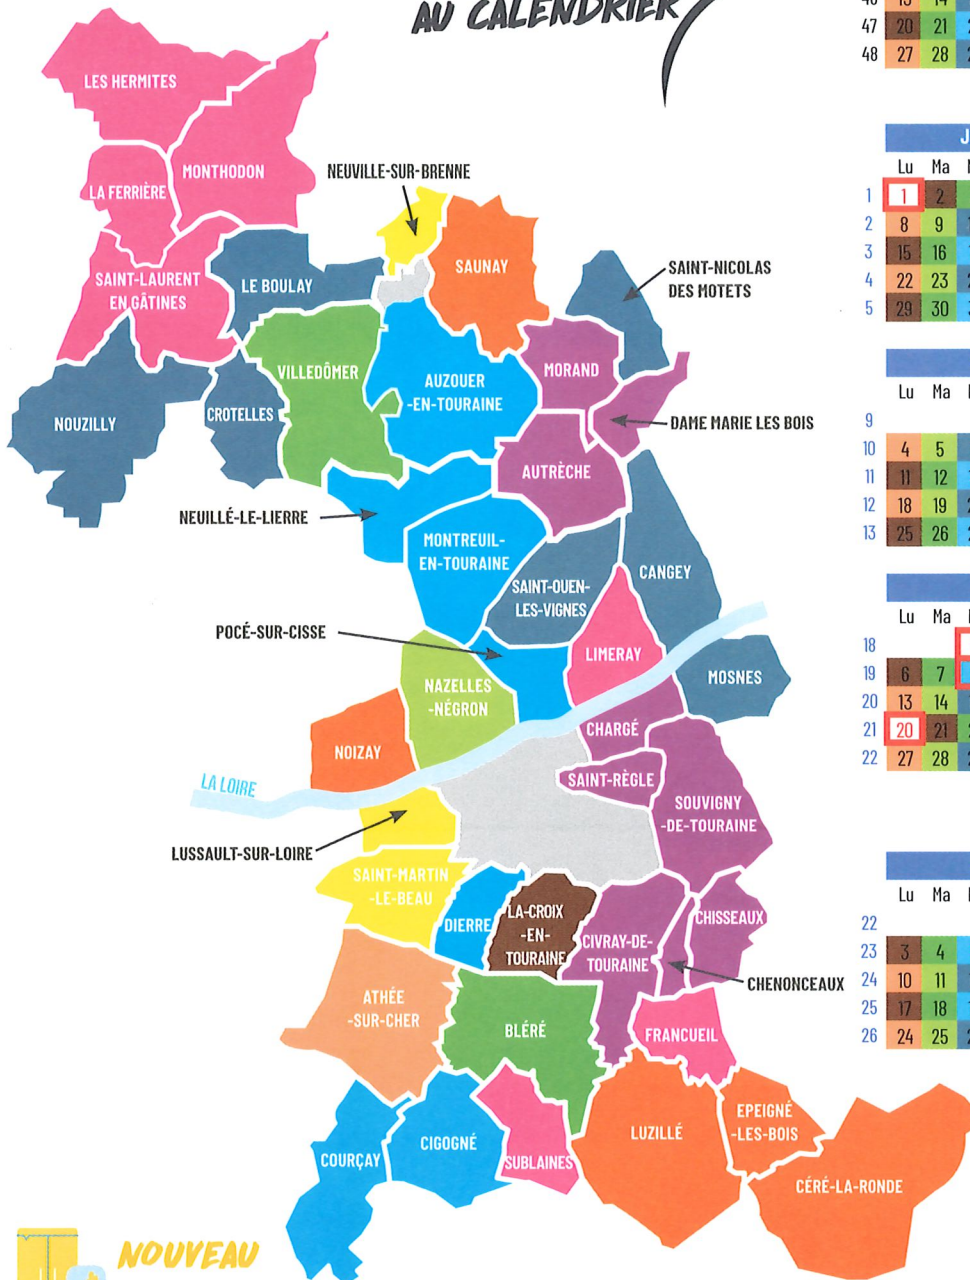

**JE TROUVE
 LA COULEUR
 DE MA COMMUNE
 ET JE ME REPORTE
 AU CALENDRIER**

Novembre 2023							
Lu	Ma	Me	Je	Ve	Sa	Di	
44			1	2	3	4	5
45	6	7	8	9	10	11	12
46	13	14	15	16	17	18	19
47	20	21	22	23	24	25	26
48	27	28	29	30			

Décembre 2023						
Lu	Ma	Me	Je	Ve	Sa	Di
48				1	2	3
49	4	5	6	7	8	9
50	10	11	12	13	14	15
51	16	17	18	19	20	21
52	22	23	24	25	26	27
	28	29	30	31		

Janvier 2024						
Lu	Ma	Me	Je	Ve	Sa	Di
1	2	3	4	5	6	7
8	9	10	11	12	13	14
15	16	17	18	19	20	21
22	23	24	25	26	27	28
29	30	31				

Septembre 2024						
Lu	Ma	Me	Je	Ve	Sa	Di
35						1
36	2	3	4	5	6	7
37	8	9	10	11	12	13
38	14	15	16	17	18	19
39	20	21	22	23	24	25
40	26	27	28	29	30	

Octobre 2024						
Lu	Ma	Me	Je	Ve	Sa	Di
40		1	2	3	4	5
41	6	7	8	9	10	11
42	12	13	14	15	16	17
43	18	19	20	21	22	23
44	24	25	26	27	28	29
	30	31				

JOUR FÉRIÉ : à partir d'un jour férié les collectes sont décalées au lendemain jusqu'au samedi inclus